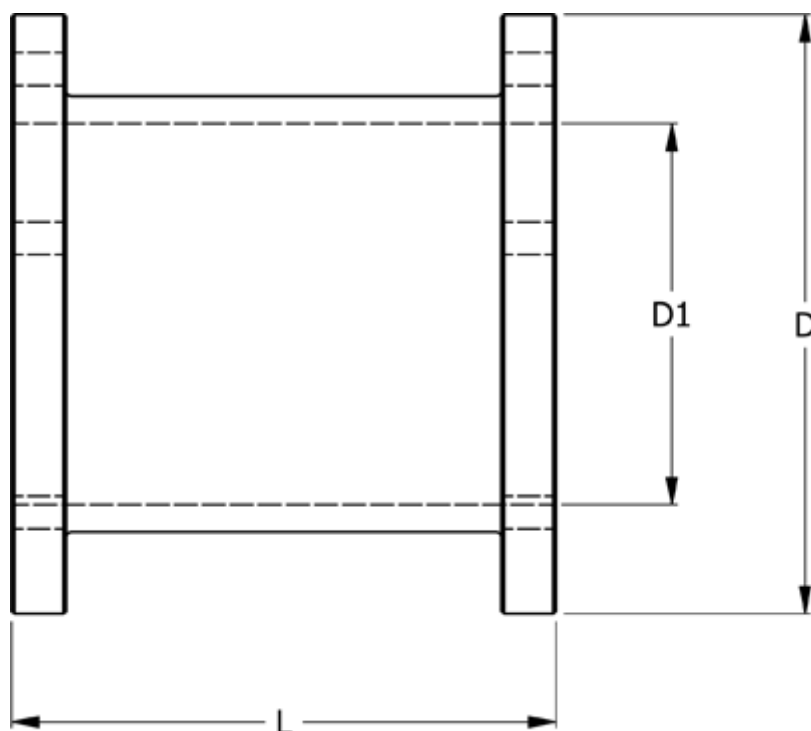

Varenummer: 330616006100  
Beskrivelse: Koblingsdel N-Eupex str. 160  
Part 6 - 100 mm

## Mål

D	= 160
D1	= 108
L	= 100
Moment (Nm)	= 560